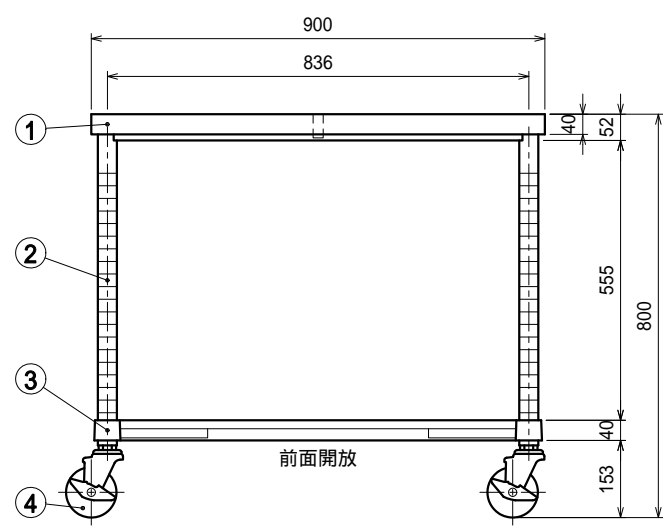

- 仕様
- 天板 SUS430 4仕上 t1.2
 - 支柱 SUS430 38
 - 三方枠 SUS430 4仕上 t1.2
25mm間隔で取付位置変更可
 - キャスター スチール金具/ストッパー付
ウレタン車 100

Ver. 2021

品名	作業台	型式	WTC-9090-U100	縮尺	1:15
		寸法	900 × 900 × 800		