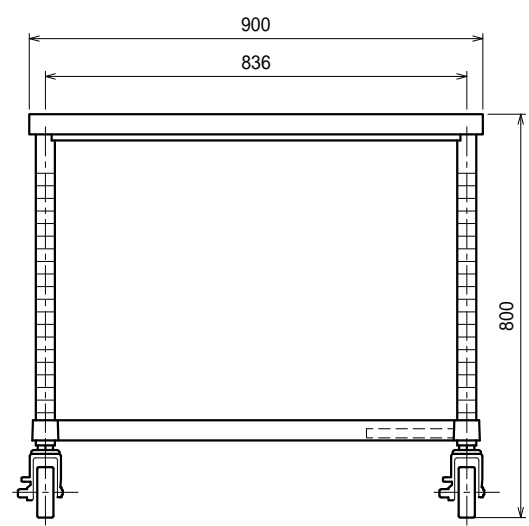

- 仕様
- 天板 SUS430 4仕上 t1.2
 - 支柱 SUS430 38
 - 三方枠 SUS430 4仕上 t1.2
25mm間隔で取付位置変更可
 - キャスター スチール金具/ストッパー付
ウレタン車 100

Ver. 2021

品名	作業台	型式	WTC-9090-U100	縮尺	1:15
		寸法	900 × 900 × 800		