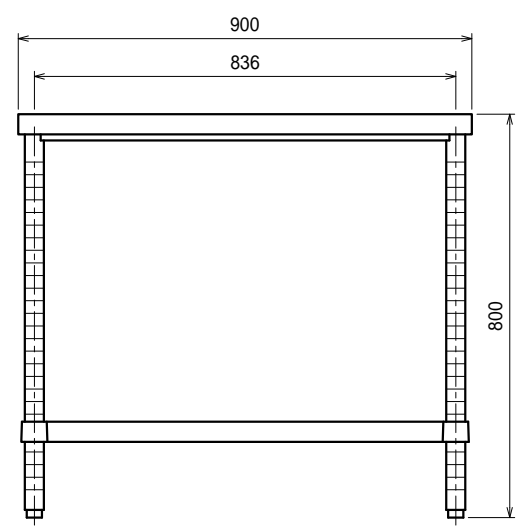

- 仕様
- 天板 SUS304 4仕上 t1.2
 - 支柱 SUS304 38
 - 四方枠 SUS304 4仕上 t1.2
25mm間隔で取付位置変更可
 - アジャスト脚 . . . SUS304
伸長幅30mm

Ver. 2021

品名 作業台	型式 WZN-9090	縮尺 1:15
	寸法 900 × 900 × 800	