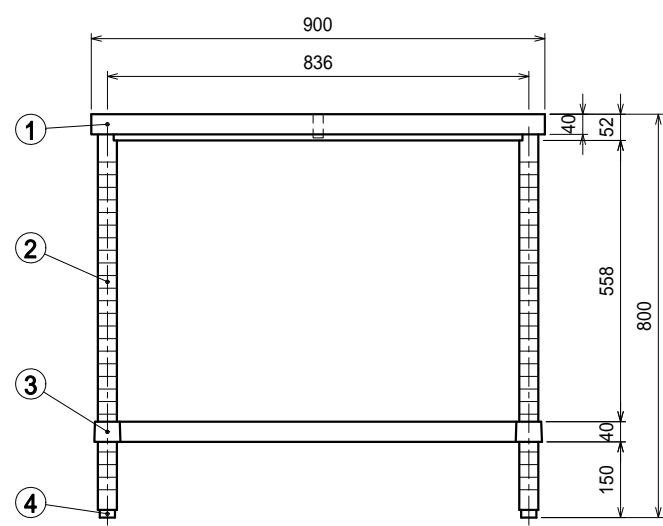

- 仕様
- 天板 SUS304 4仕上 t1.2
 - 支柱 SUS304 38
 - 四方枠 SUS304 4仕上 t1.2
25mm間隔で取付位置変更可
 - アジャスト脚 . . . SUS304
伸長幅30mm

Ver. 2021

品名 作業台	型式 WZN-9090	縮尺 1:15
	寸法 900 × 900 × 800	