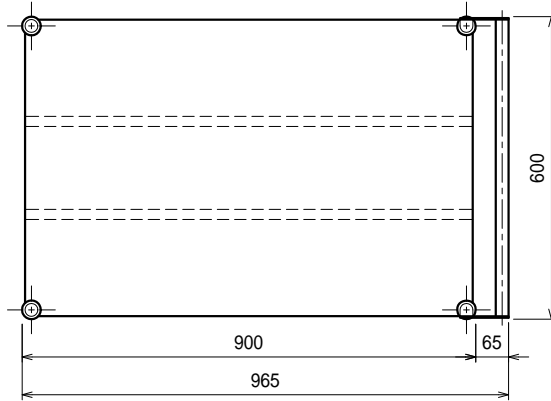

仕様

- ハンドル . . . . . SUS430 25
- ベタ棚 . . . . . SUS430 4仕上 t0.8  
25mm間隔で取付位置変更可
- 支柱 . . . . . SUS430 25
- キャスター . . . . . スチール金具/ストッパー付  
ウレタン車 75

Ver. 2021

品名

ワゴン

型式

M02-9060-U75

寸法

900 × 600 × 800

縮尺

1:15