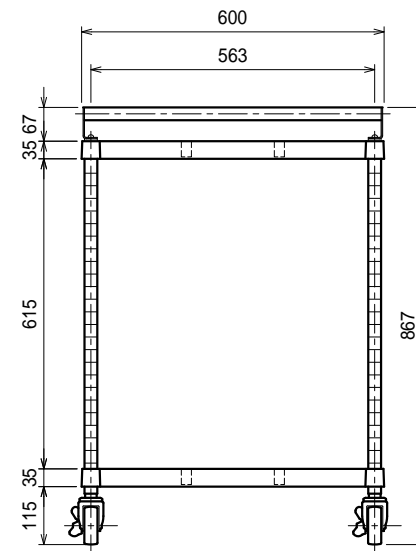

仕様

- ハンドル . . . . . SUS430 25
- ベタ棚 . . . . . SUS430 4仕上 t0.8  
25mm間隔で取付位置変更可
- 支柱 . . . . . SUS430 25
- キャスター . . . . . スチール金具/ストッパー付  
ウレタン車 75

Ver. 2021

品名

ワゴン

型式

M02-9060-U75

寸法

900 × 600 × 800

縮尺

1:15