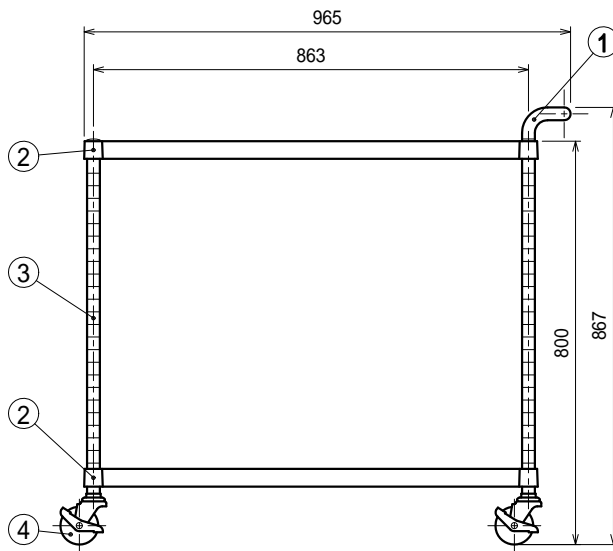

仕様

- ハンドル . . . . . SUS430 25
- ベタ棚 . . . . . SUS430 4仕上 t0.8  
25mm間隔で取付位置変更可
- 支柱 . . . . . SUS430 25
- キャスター . . . . . スチール金具/ストッパー付  
ウレタン車 75

Ver. 2021

品名

ワゴン

型式

M02-9060-U75

寸法

900 × 600 × 800

縮尺

1:15