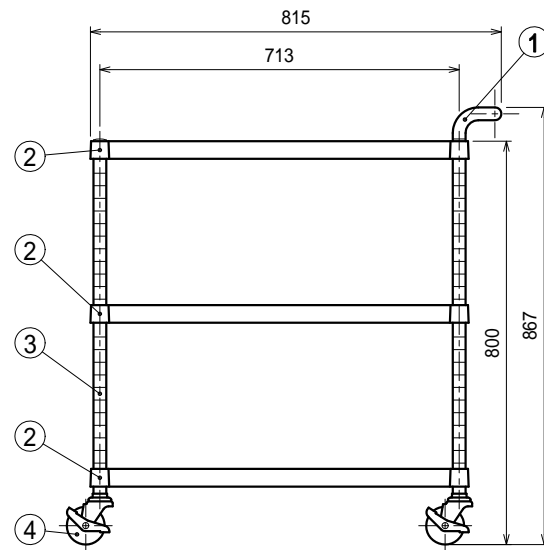

仕様

- ハンドル . . . . . SUS430 25
- ベタ棚 . . . . . SUS430 4仕上 t0.8  
25mm間隔で取付位置変更可
- 支柱 . . . . . SUS430 25
- キャスター . . . . . スチール金具/ストッパー付  
ウレタン車 75

Ver. 2021

品名

ワゴン

型式

M03-7545-U75

寸法

750 x 450 x 800

縮尺

1:15