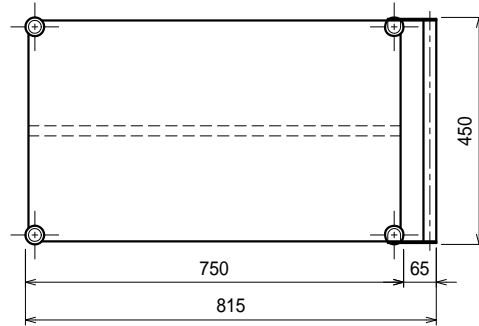

仕様

- ハンドル . . . . . SUS430 25
- ベタ棚 . . . . . SUS430 4仕上 t0.8  
25mm間隔で取付位置変更可
- 支柱 . . . . . SUS430 25
- キャスター . . . . . スチール金具/ストッパー付  
ウレタン車 75

Ver. 2021

品名

ワゴン

型式

M03-7545-U75

寸法

750 x 450 x 800

縮尺

1:15