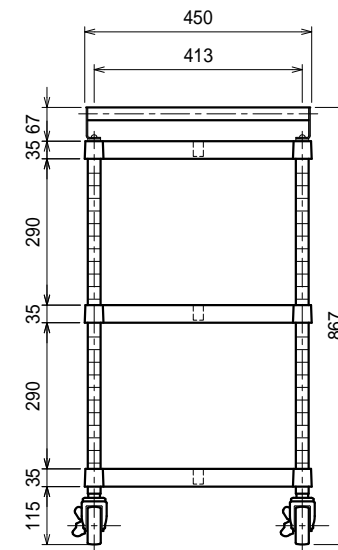

仕様

- ハンドル . . . . . SUS430 25
- ベタ棚 . . . . . SUS430 4仕上 t0.8  
25mm間隔で取付位置変更可
- 支柱 . . . . . SUS430 25
- キャスター . . . . . スチール金具/ストッパー付  
ウレタン車 75

Ver. 2021

品名

ワゴン

型式

M03-7545-U75

寸法

750 x 450 x 800

縮尺

1:15