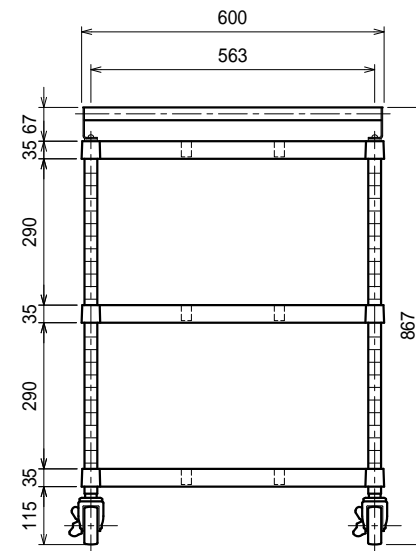

仕様

- ハンドル . . . . . SUS430 25
- ベタ棚 . . . . . SUS430 4仕上 t0.8  
25mm間隔で取付位置変更可
- 支柱 . . . . . SUS430 25
- キャスター . . . . . スチール金具/ストッパー付  
ウレタン車 75

Ver. 2021

品名

ワゴン

型式

M03-9060-U75

寸法

900 × 600 × 800

縮尺

1:15