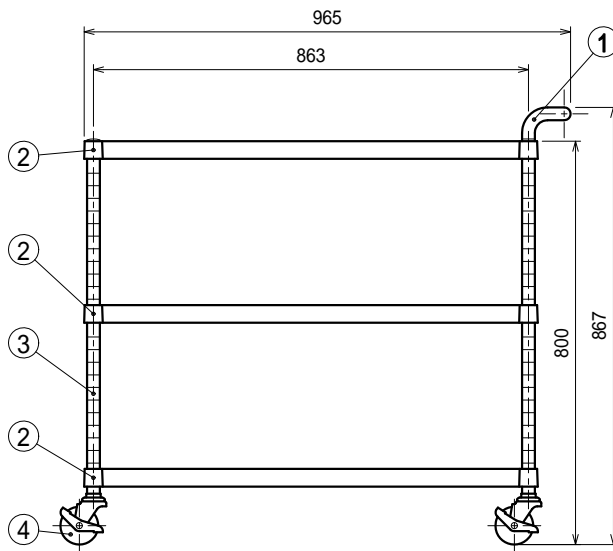

仕様

- ハンドル . . . . . SUS430 25
- ベタ棚 . . . . . SUS430 4仕上 t0.8  
25mm間隔で取付位置変更可
- 支柱 . . . . . SUS430 25
- キャスター . . . . . スチール金具/ストッパー付  
ウレタン車 75

Ver. 2021

品名

ワゴン

型式

M03-9060-U75

寸法

900 × 600 × 800

縮尺

1:15