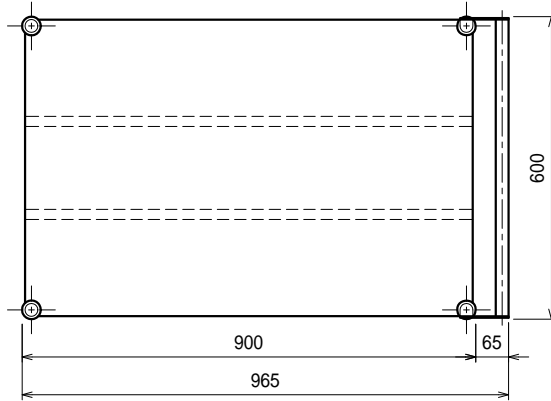

仕様

- ハンドル . . . . . SUS430 25
- ベタ棚 . . . . . SUS430 4仕上 t0.8  
25mm間隔で取付位置変更可
- 支柱 . . . . . SUS430 25
- キャスター . . . . . スチール金具/ストッパー付  
ウレタン車 75

Ver. 2021

品名

ワゴン

型式

M03-9060-U75

寸法

900 × 600 × 800

縮尺

1:15