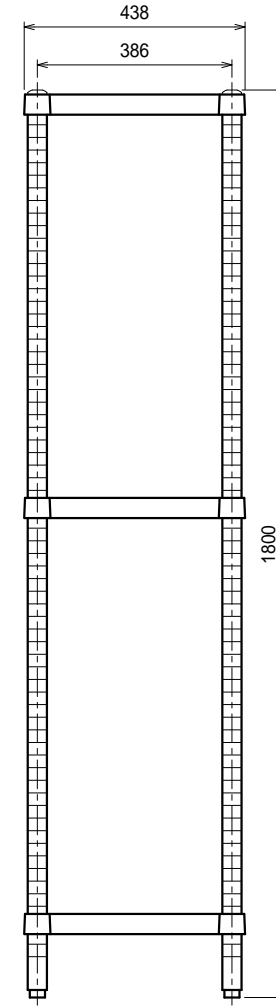

仕様
 ベタ棚・・・SUS430 4仕上 t1.0
 25mm間隔で取付位置変更可
 支柱・・・SUS430 38
 アジャスト脚・・・SUS304
 伸長幅30mm

Ver. 2021

品名

ラック

型式

RB3-12045

寸法

1188 × 438 × 1800

縮尺

1:15