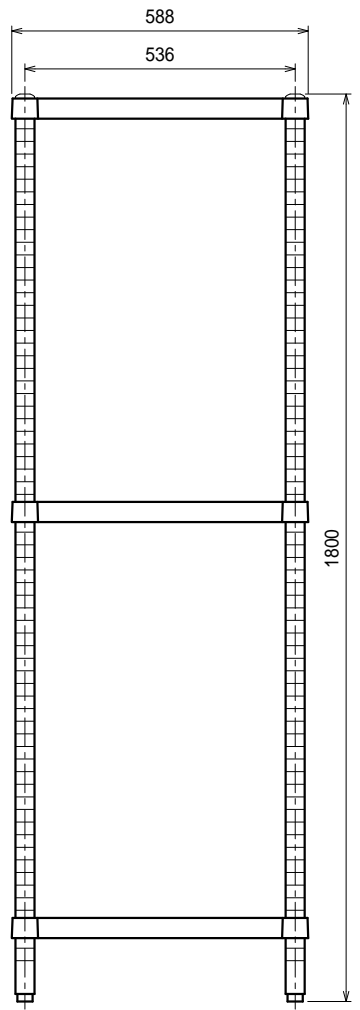

仕様
 ベタ棚 SUS430 4仕上 t1.0
 25mm間隔で取付位置変更可
 支柱 SUS430 38
 アジャスト脚 . . SUS304
 伸長幅30mm

Ver. 2021

品名

ラック

型式

RB3-12060

寸法

1188 × 588 × 1800

縮尺

1:15