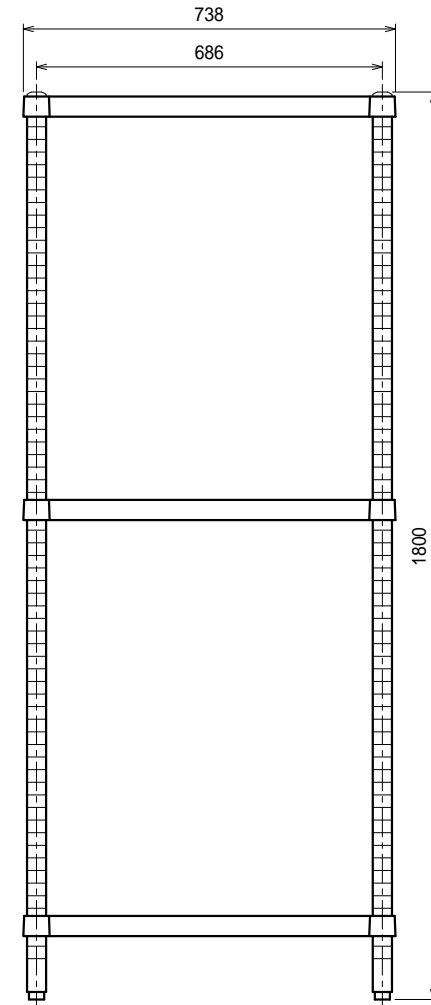

仕様
 ベタ棚 SUS430 4仕上 t1.0
 25mm間隔で取付位置変更可
 支柱 SUS430 38
 アジャスト脚 . . SUS304
 伸長幅30mm

Ver. 2021

品名

ラック

型式

RB3-12075

寸法

1188 x 738 x 1800

縮尺

1:15