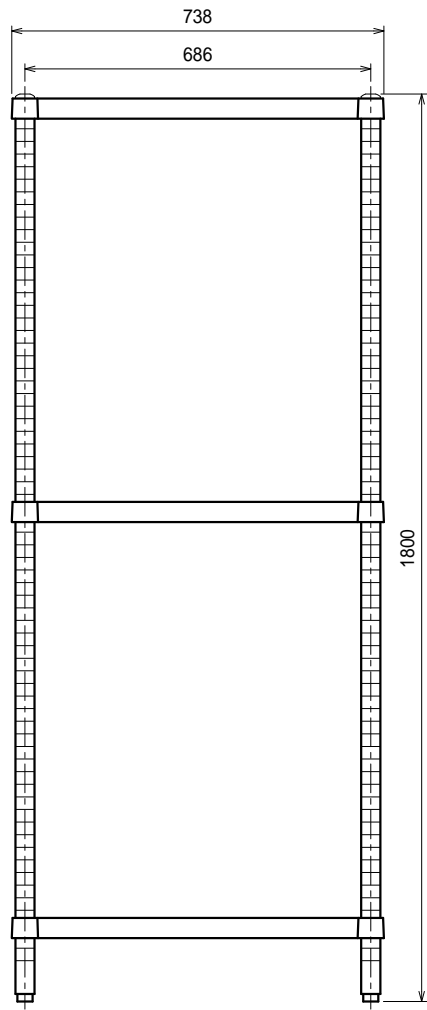

仕様
 ベタ棚・・・SUS430 4仕上 t1.0
 25mm間隔で取付位置変更可
 支柱・・・SUS430 38
 アジャスト脚・・・SUS304
 伸長幅30mm

Ver. 2021

品名

ラック

型式

RB3-15075

寸法

1488 x 738 x 1800

縮尺

1:15