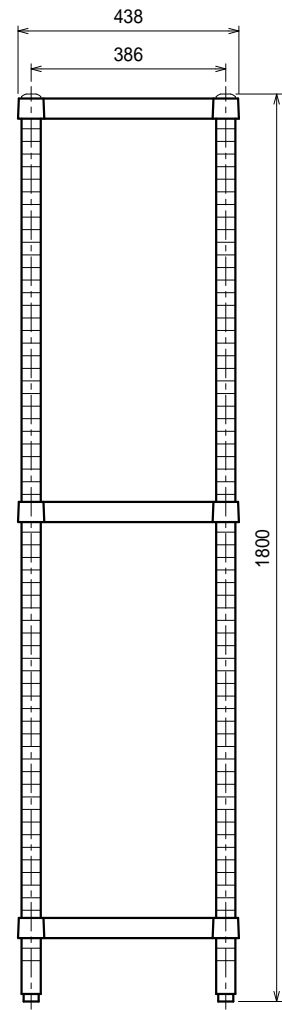

仕様
 ベタ棚・・・SUS430 4仕上 t1.0
 25mm間隔で取付位置変更可
 支柱・・・SUS430 38
 アジャスト脚・・・SUS304
 伸長幅30mm

Ver. 2021

品名	ラック	型式	RB3-18045	縮尺	1:15
			寸法		