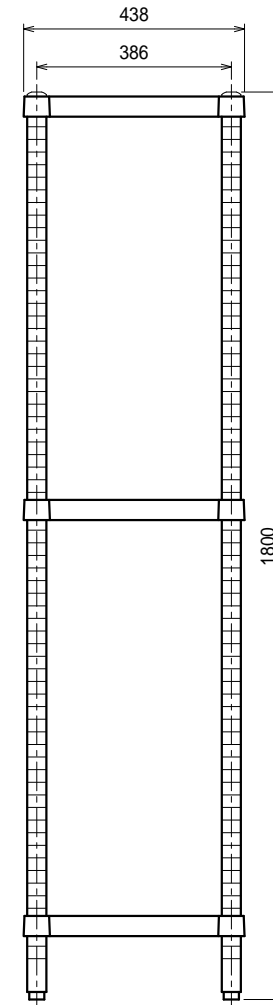

仕様  
 ベタ棚・・・SUS430 4仕上 t1.0  
                   25mm間隔で取付位置変更可  
 支柱・・・SUS430 38  
 アジャスト脚・・・SUS304  
                           伸長幅30mm

Ver. 2021

品名

ラック

型式

RB3-7545

寸法

738 × 438 × 1800

縮尺

1:15