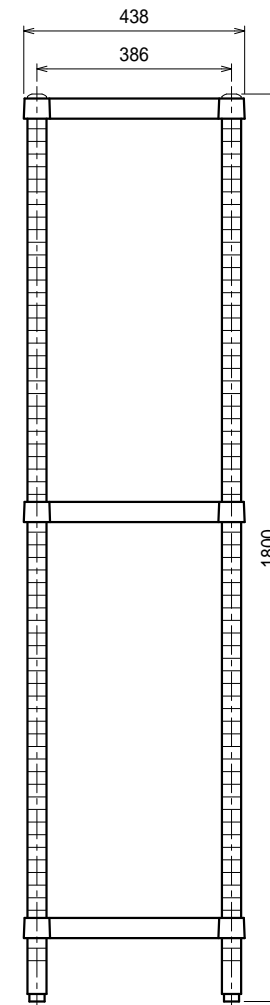

仕様
 ベタ棚・・・SUS430 4仕上 t1.0
 25mm間隔で取付位置変更可
 支柱・・・SUS430 38
 アジャスト脚・・・SUS304
 伸長幅30mm

Ver. 2021

品名

ラック

型式

RB3-9045

寸法

888 × 438 × 1800

縮尺

1:15