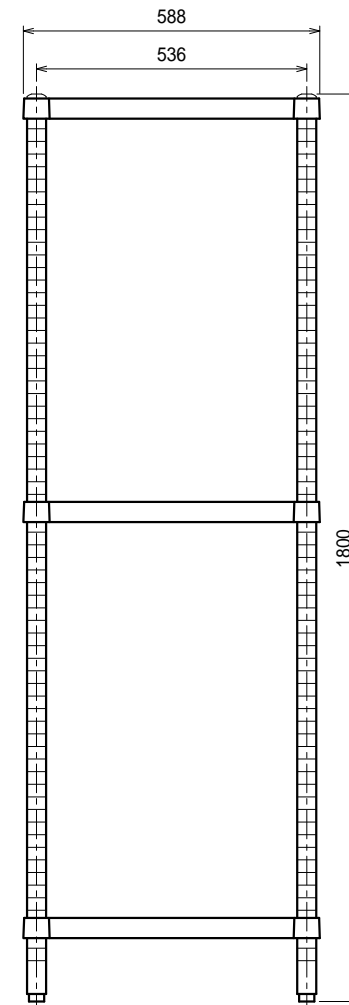

仕様
 ベタ棚・・・SUS430 4仕上 t1.0
 25mm間隔で取付位置変更可
 支柱・・・SUS430 38
 アジャスト脚・・・SUS304
 伸長幅30mm

Ver. 2021

品名

ラック

型式

RB3-9060

寸法

888 × 588 × 1800

縮尺

1:15