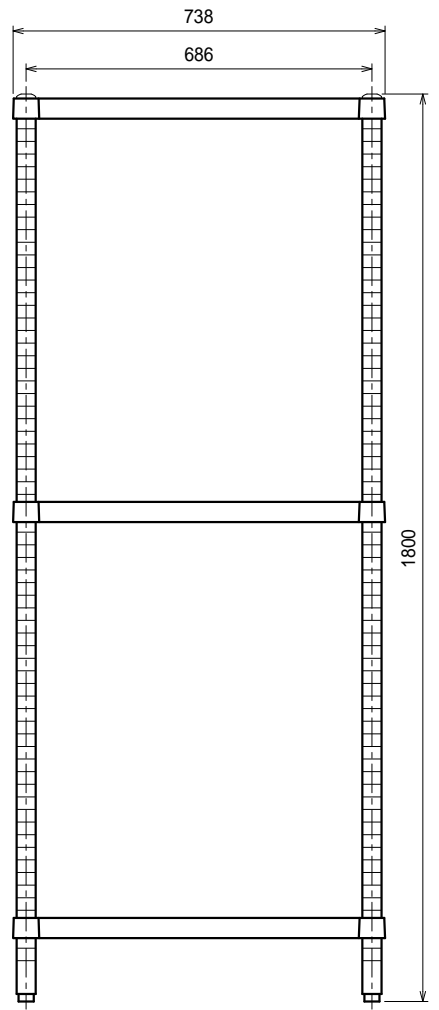

仕様
 ベタ棚 SUS430 4仕上 t1.0
 25mm間隔で取付位置変更可
 支柱 SUS430 38
 アジャスト脚 . . SUS304
 伸長幅30mm

Ver. 2021

品名

ラック

型式

RB3-9075

寸法

888 × 738 × 1800

縮尺

1:15