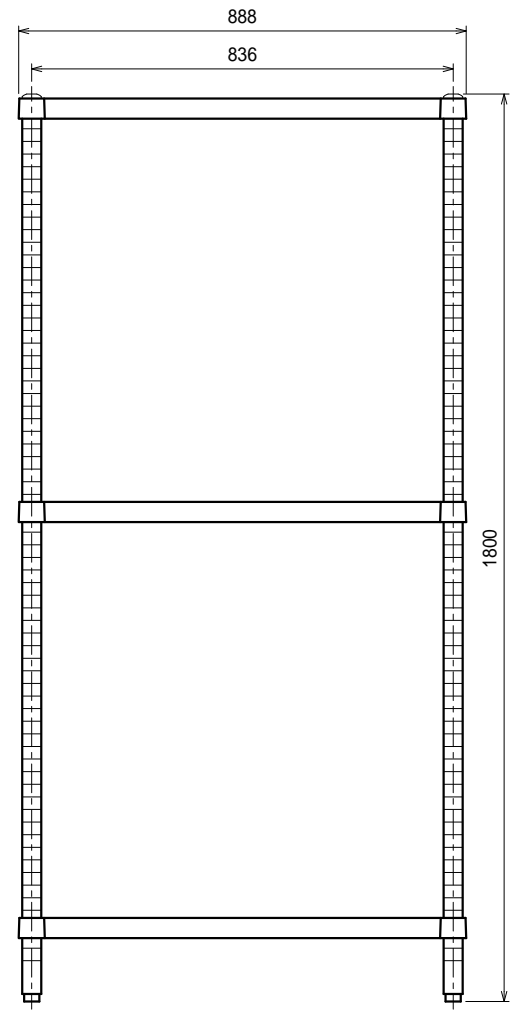

仕様
 ベタ棚 SUS430 4仕上 t1.0
 25mm間隔で取付位置変更可
 支柱 SUS430 38
 アジャスト脚 . . SUS304
 伸長幅30mm

Ver. 2021

品名

ラック

型式

RB3-9090

寸法

888 × 888 × 1800

縮尺

1:15