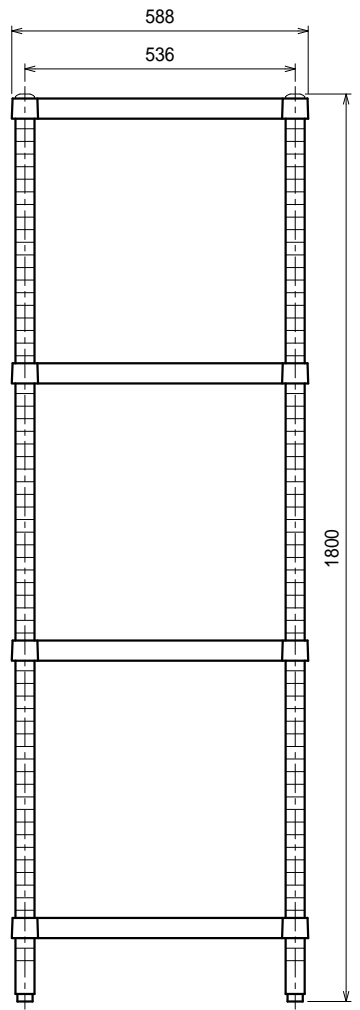

仕様
 ベタ棚 SUS430 4仕上 t1.0
 25mm間隔で取付位置変更可
 支柱 SUS430 38
 アジャスト脚 . . SUS304
 伸長幅30mm

Ver. 2021

品名

ラック

型式

RB4-12060

寸法

1188 x 588 x 1800

縮尺

1:15