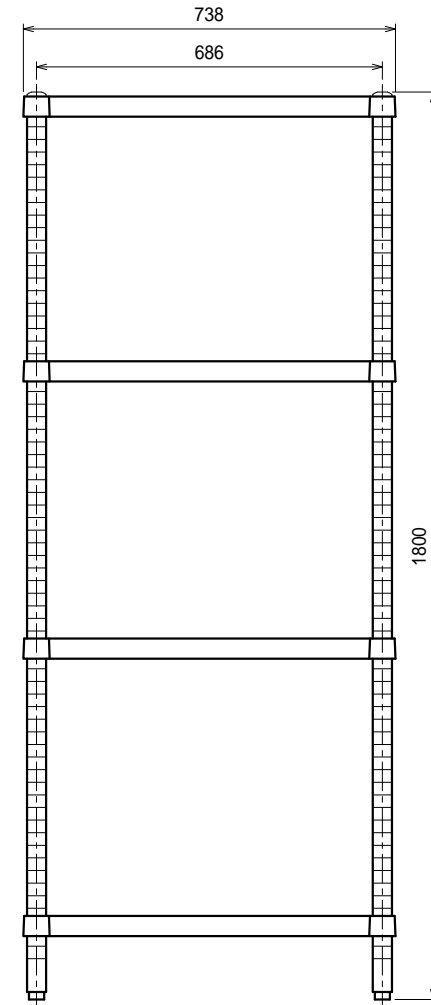

仕様
 ベタ棚 SUS430 4仕上 t1.0
 25mm間隔で取付位置変更可
 支柱 SUS430 38
 アジャスト脚 . . SUS304
 伸長幅30mm

Ver. 2021

品名

ラック

型式

RB4-12075

寸法

1188 x 738 x 1800

縮尺

1:15