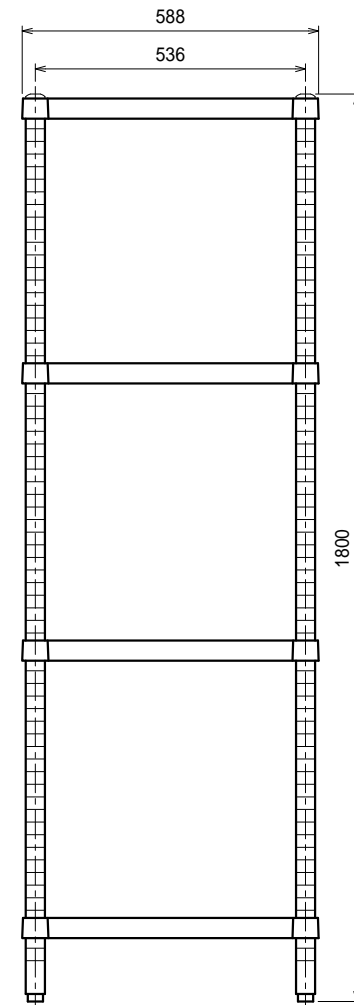

仕様
 ベタ棚・・・SUS430 4仕上 t1.0
 25mm間隔で取付位置変更可
 支柱・・・SUS430 38
 アジャスト脚・・・SUS304
 伸長幅30mm

Ver. 2021

品名

ラック

型式

RB4-15060

寸法

1488 × 588 × 1800

縮尺

1:15