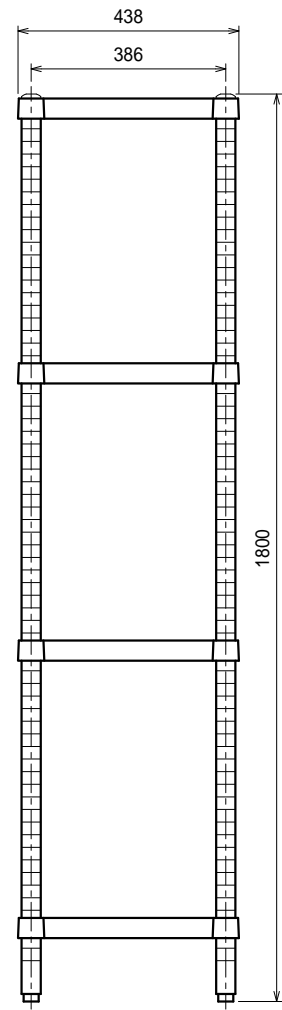

仕様
 ベタ棚・・・SUS430 4仕上 t1.0
 25mm間隔で取付位置変更可
 支柱・・・SUS430 38
 アジャスト脚・・・SUS304
 伸長幅30mm

Ver. 2021

品名

ラック

型式

RB4-18045

寸法

1788 x 438 x 1800

縮尺

1:15