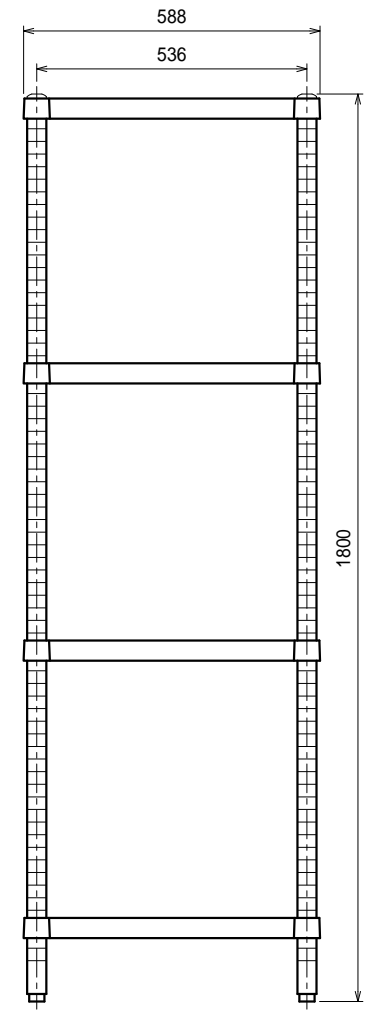

仕様
 ベタ棚・・・SUS430 4仕上 t1.0
 25mm間隔で取付位置変更可
 支柱・・・SUS430 38
 アジャスト脚・・・SUS304
 伸長幅30mm

Ver. 2021

品名

ラック

型式

RB4-18060

寸法

1788 x 588 x 1800

縮尺

1:15