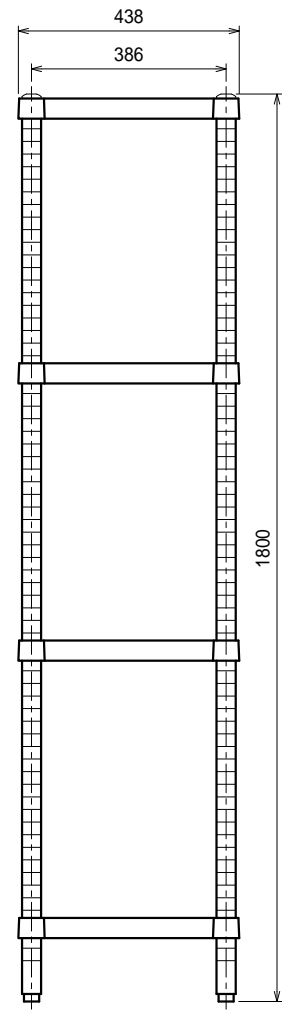

仕様
 ベタ棚・・・SUS430 4仕上 t1.0
 25mm間隔で取付位置変更可
 支柱・・・SUS430 38
 アジャスト脚・・・SUS304
 伸長幅30mm

Ver. 2021

品名

ラック

型式

RB4-6045

寸法

588 × 438 × 1800

縮尺

1:15