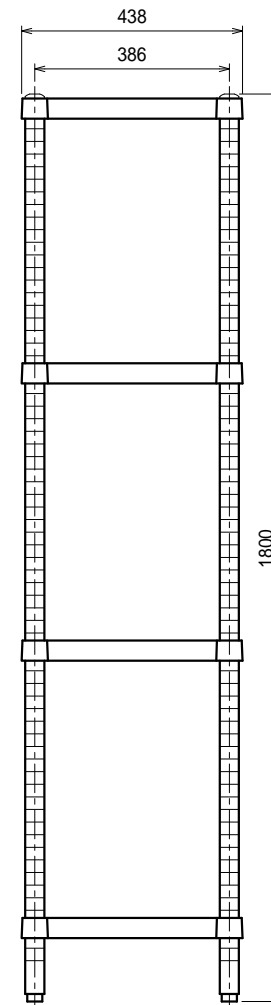

仕様
 ベタ棚・・・SUS430 4仕上 t1.0
 25mm間隔で取付位置変更可
 支柱・・・SUS430 38
 アジャスト脚・・・SUS304
 伸長幅30mm

Ver. 2021

品名

ラック

型式

RB4-7545

寸法

738 × 438 × 1800

縮尺

1:15