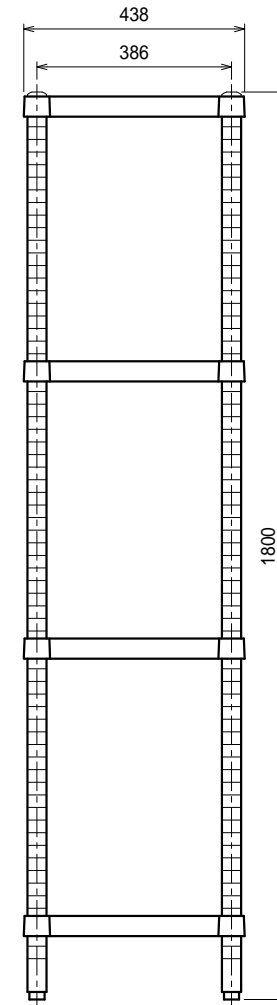

仕様
 ベタ棚・・・SUS430 4仕上 t1.0
 25mm間隔で取付位置変更可
 支柱・・・SUS430 38
 アジャスト脚・・・SUS304
 伸長幅30mm

Ver. 2021

品名

ラック

型式

RB4-9045

寸法

888 × 438 × 1800

縮尺

1:15