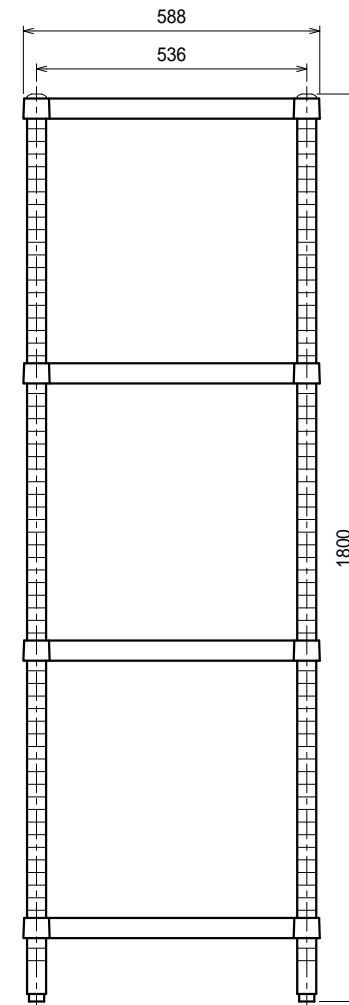

仕様

- ベタ棚 . . . . . SUS430 4仕上 t1.0  
25mm間隔で取付位置変更可
- 支柱 . . . . . SUS430 38
- アジャスト脚 . . SUS304  
伸長幅30mm

Ver. 2021

品名

ラック

型式

RB4-9060

寸法

888 × 588 × 1800

縮尺

1:15