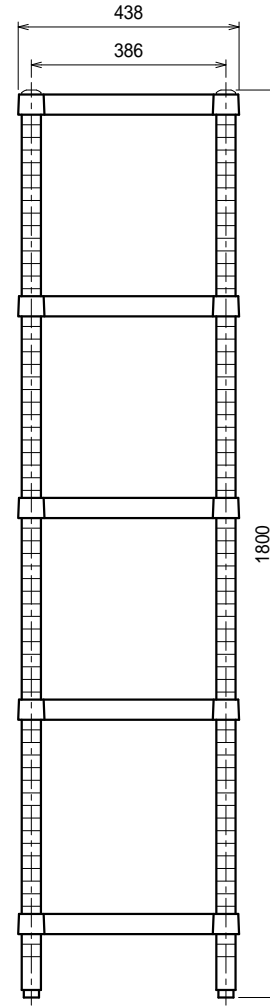

仕様
 ベタ棚・・・SUS430 4仕上 t1.0
 25mm間隔で取付位置変更可
 支柱・・・SUS430 38
 アジャスト脚・・・SUS304
 伸長幅30mm

Ver. 2021

品名

ラック

型式

RB5-12045

寸法

1188 × 438 × 1800

縮尺

1:15