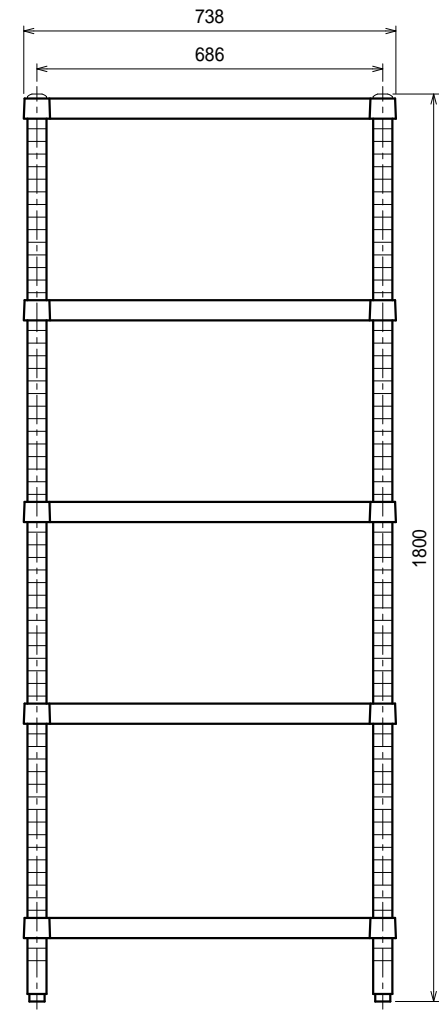

仕様
 ベタ棚 SUS430 4仕上 t1.0
 25mm間隔で取付位置変更可
 支柱 SUS430 38
 アジャスト脚 . . SUS304
 伸長幅30mm

Ver. 2021

品名

ラック

型式

RB5-15075

寸法

1488 x 738 x 1800

縮尺

1:15