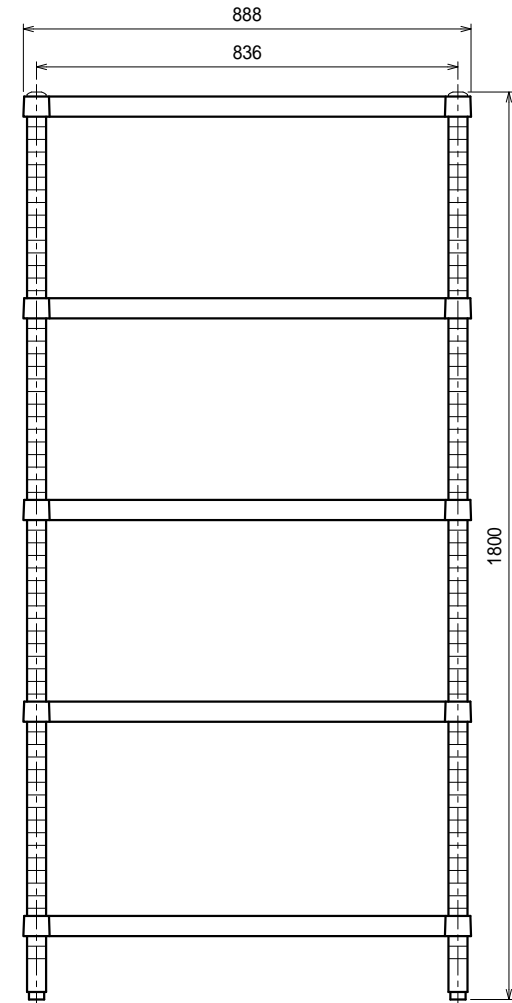

仕様  
 ベタ棚・・・SUS430 4仕上 t1.0  
                   25mm間隔で取付位置変更可  
 支柱・・・SUS430 38  
 アジャスト脚・・・SUS304  
                   伸長幅30mm

Ver. 2021

品名

ラック

型式

RB5-15090

縮尺

1:15

寸法

1488 × 888 × 1800