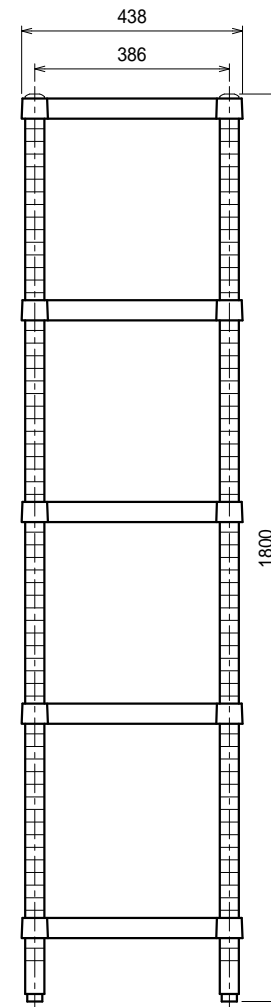

仕様
 ベタ棚・・・SUS430 4仕上 t1.0
 25mm間隔で取付位置変更可
 支柱・・・SUS430 38
 アジャスト脚・・・SUS304
 伸長幅30mm

Ver. 2021

品名

ラック

型式

RB5-7545

寸法

738 × 438 × 1800

縮尺

1:15