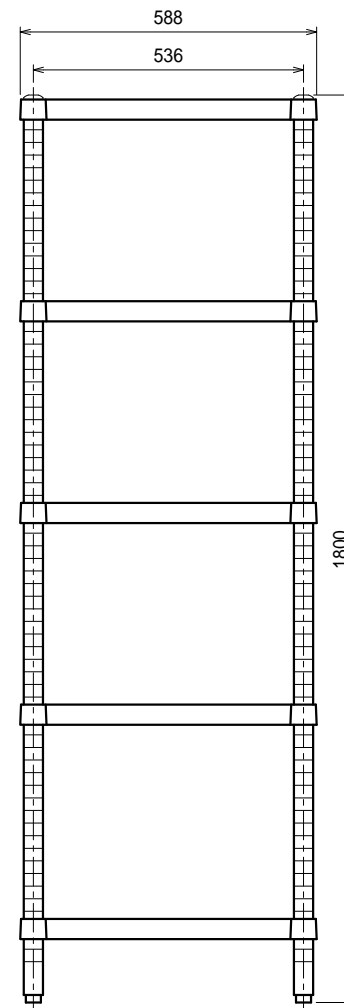

仕様  
 ベタ棚・・・SUS430 4仕上 t1.0  
                   25mm間隔で取付位置変更可  
 支柱・・・SUS430 38  
 アジャスト脚・・・SUS304  
                           伸長幅30mm

Ver. 2021

品名

ラック

型式

RB5-7560

寸法

738 × 588 × 1800

縮尺

1:15