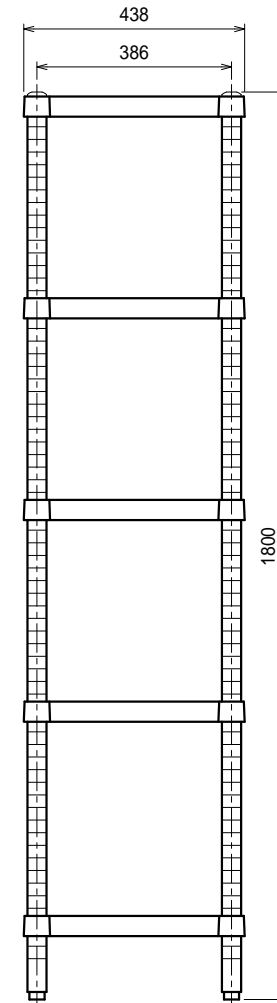

仕様
 ベタ棚・・・SUS430 4仕上 t1.0
 25mm間隔で取付位置変更可
 支柱・・・SUS430 38
 アジャスト脚・・・SUS304
 伸長幅30mm

Ver. 2021

品名

ラック

型式

RB5-9045

寸法

888 × 438 × 1800

縮尺

1:15