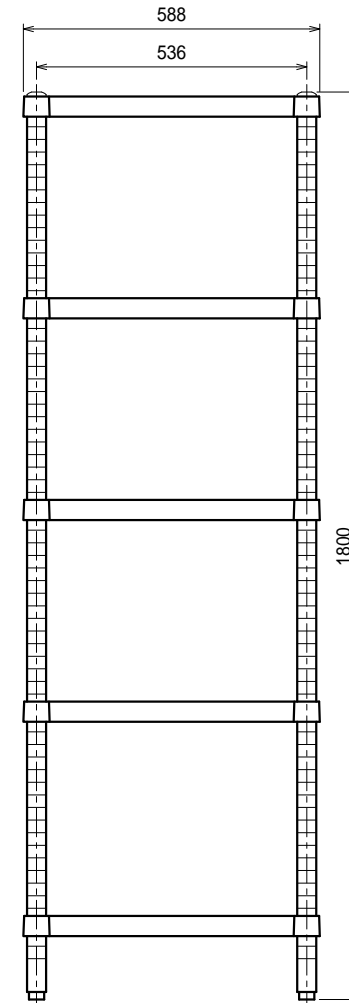

仕様  
 ベタ棚 . . . . . SUS430 4仕上 t1.0  
 25mm間隔で取付位置変更可  
 支柱 . . . . . SUS430 38  
 アジャスト脚 . . SUS304  
 伸長幅30mm

Ver. 2021

品名

ラック

型式

RB5-9060

寸法

888 × 588 × 1800

縮尺

1:15