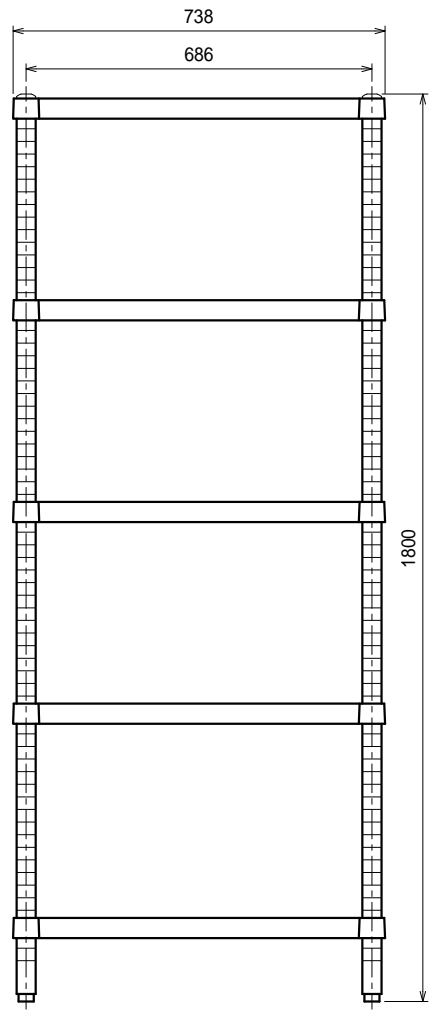

仕様
 ベタ棚 SUS430 4仕上 t1.0
 25mm間隔で取付位置変更可
 支柱 SUS430 38
 アジャスト脚 . . SUS304
 伸長幅30mm

Ver. 2021

品名

ラック

型式

RB5-9075

寸法

888 × 738 × 1800

縮尺

1:15