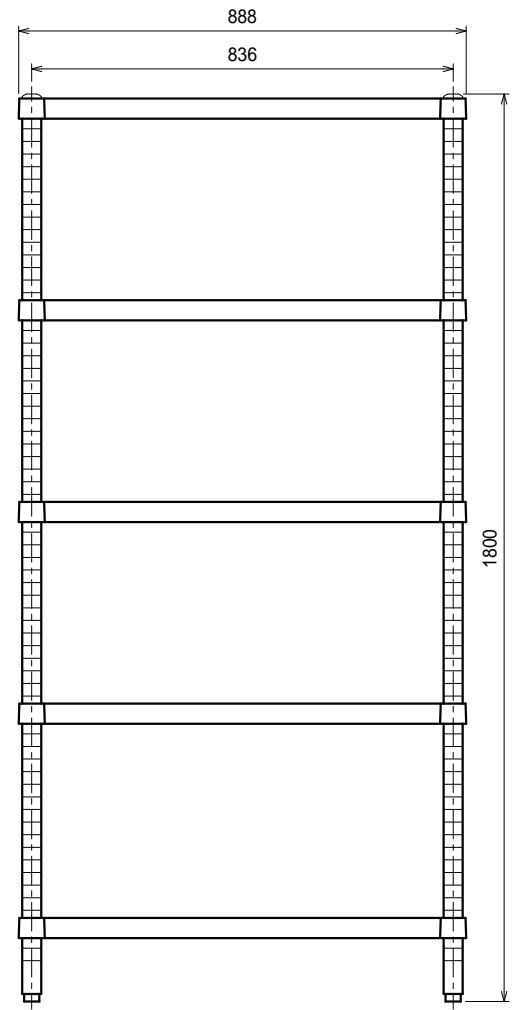

仕様  
 ベタ棚 . . . . . SUS430 4仕上 t1.0  
 25mm間隔で取付位置変更可  
 支柱 . . . . . SUS430 38  
 アジャスト脚 . . SUS304  
 伸長幅30mm

Ver. 2021

品名

ラック

型式

RB5-9090

寸法

888 × 888 × 1800

縮尺

1:15