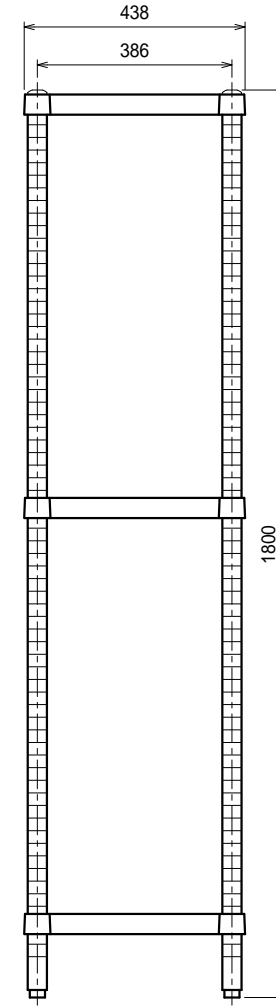

仕様
 ベタ棚・・・SUS304 4仕上 t1.0
 25mm間隔で取付位置変更可
 支柱・・・SUS304 38
 アジャスト脚・・・SUS304
 伸長幅30mm

Ver. 2021

品名

ラック

型式

RBN3-12045

寸法

1188 × 438 × 1800

縮尺

1:15