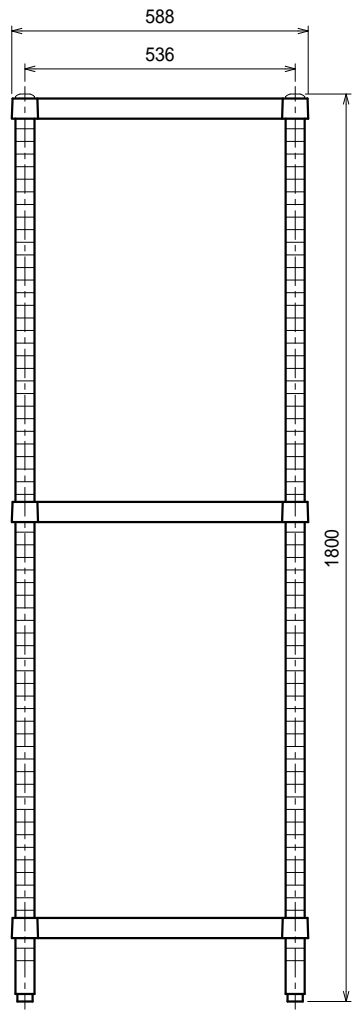

仕様  
 ベタ棚 . . . . . SUS304 4仕上 t1.0  
 25mm間隔で取付位置変更可  
 支柱 . . . . . SUS304 38  
 アジャスト脚 . . SUS304  
 伸長幅30mm

Ver. 2021

品名

ラック

型式

RBN3-12060

寸法

1188 × 588 × 1800

縮尺

1:15