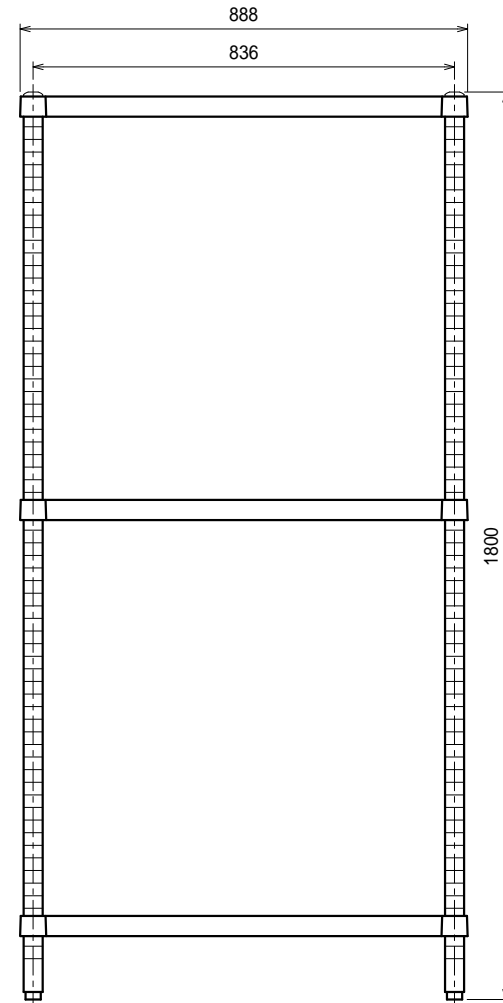

仕様
 ベタ棚 SUS304 4仕上 t1.0
 25mm間隔で取付位置変更可
 支柱 SUS304 38
 アジャスト脚 . . SUS304
 伸長幅30mm

Ver. 2021

品名

ラック

型式

RBN3-12090

寸法

1188 x 888 x 1800

縮尺

1:15