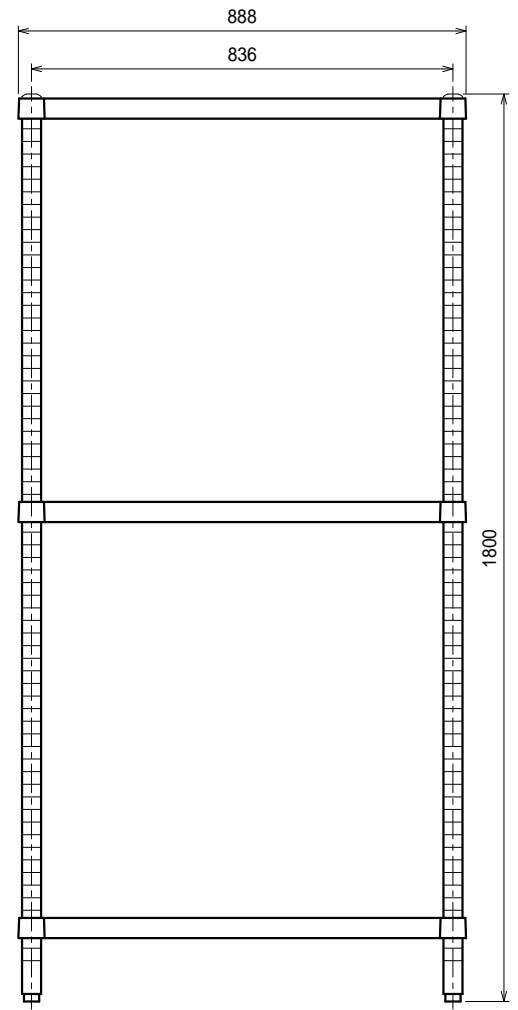

仕様
 ベタ棚・・・SUS304 4仕上 t1.0
 25mm間隔で取付位置変更可
 支柱・・・SUS304 38
 アジャスト脚・・・SUS304
 伸長幅30mm

Ver. 2021

| | | | |
|----|-------------------|----|------------|
| 品名 | ラック | 縮尺 | 1:15 |
| | 型式 | | RBN3-15090 |
| 寸法 | 1488 × 888 × 1800 | | |