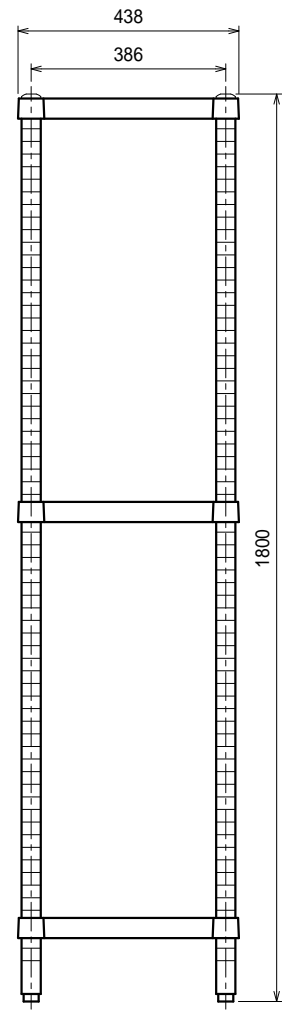

仕様
 ベタ棚・・・SUS304 4仕上 t1.0
 25mm間隔で取付位置変更可
 支柱・・・SUS304 38
 アジャスト脚・・・SUS304
 伸長幅30mm

Ver. 2021

品名

ラック

型式

RBN3-18045

縮尺

1:15

寸法

1788 x 438 x 1800