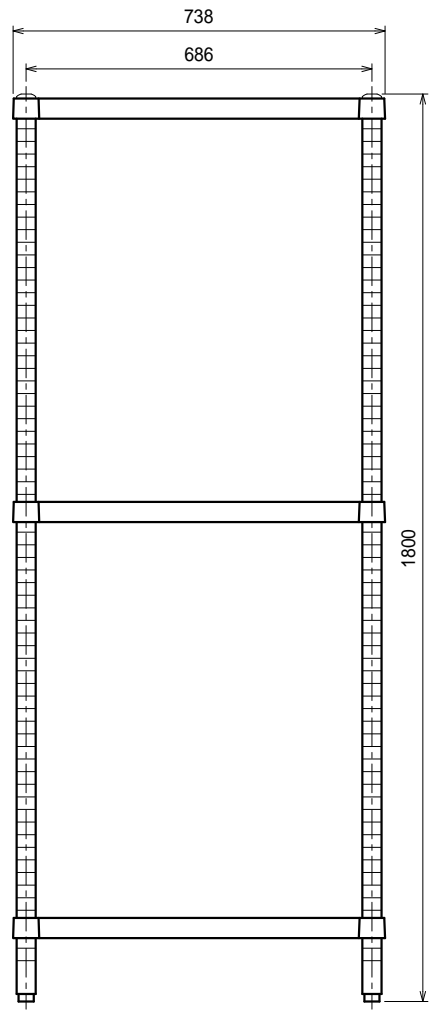

仕様
 ベタ棚・・・SUS304 4仕上 t1.0
 25mm間隔で取付位置変更可
 支柱・・・SUS304 38
 アジャスト脚・・・SUS304
 伸長幅30mm

Ver. 2021

品名

ラック

型式

RBN3-9075

寸法

888 × 738 × 1800

縮尺

1:15