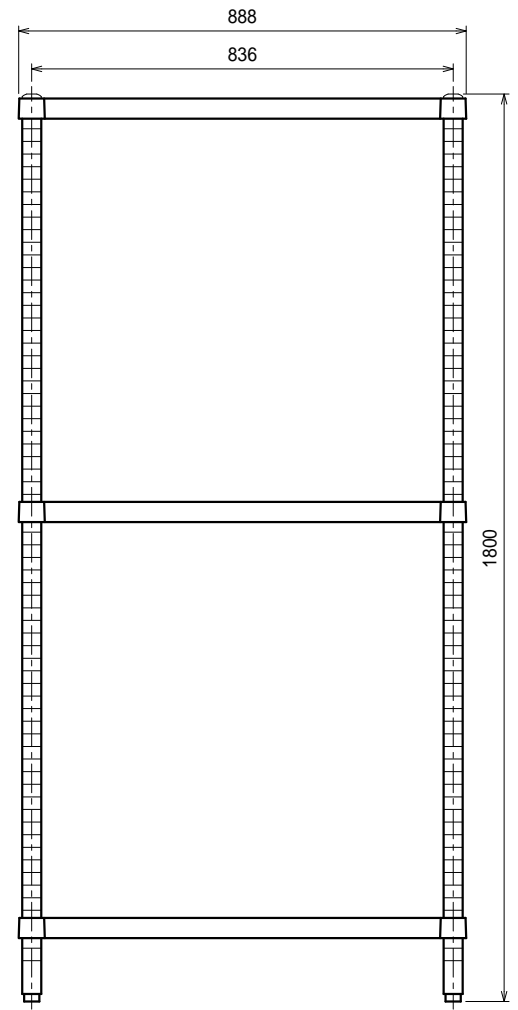

仕様
 ベタ棚 SUS304 4仕上 t1.0
 25mm間隔で取付位置変更可
 支柱 SUS304 38
 アジャスト脚 . . SUS304
 伸長幅30mm

Ver. 2021

品名	ラック	型式	RBN3-9090	縮尺	1:15
		寸法	888 × 888 × 1800		