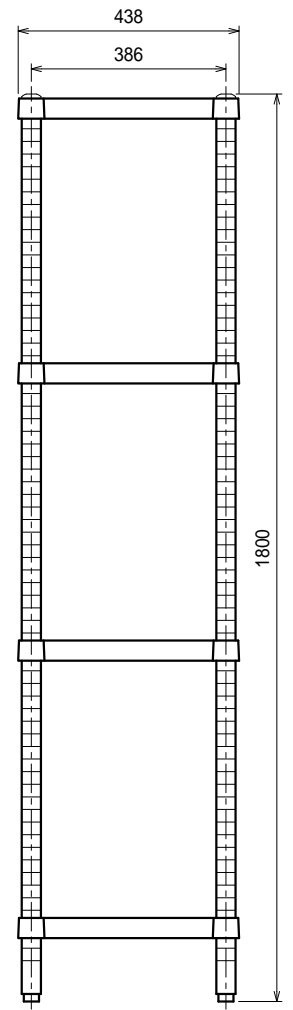

仕様
 ベタ棚 SUS304 4仕上 t1.0
 25mm間隔で取付位置変更可
 支柱 SUS304 38
 アジャスト脚 . . SUS304
 伸長幅30mm

Ver. 2021

品名

ラック

型式

RBN4-12045

寸法

1188 x 438 x 1800

縮尺

1:15