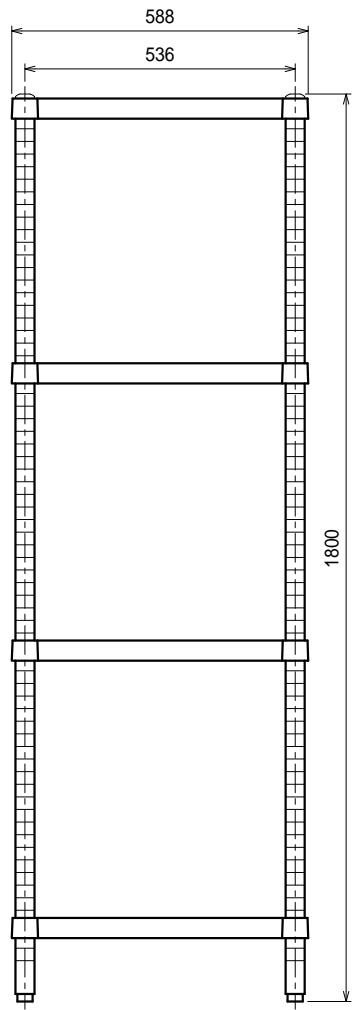

仕様
 ベタ棚・・・SUS304 4仕上 t1.0
 25mm間隔で取付位置変更可
 支柱・・・SUS304 38
 アジャスト脚・・・SUS304
 伸長幅30mm

Ver. 2021

品名

ラック

型式

RBN4-12060

寸法

1188 × 588 × 1800

縮尺

1:15