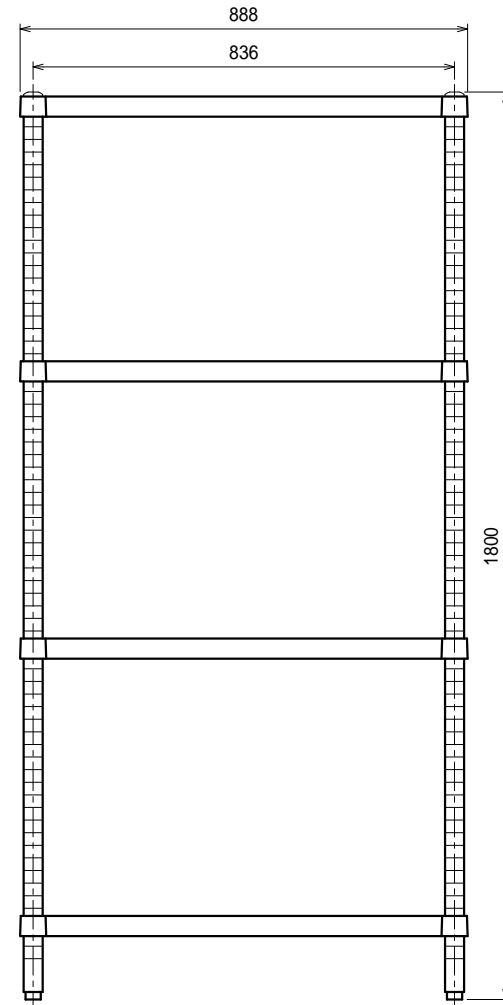

仕様
 ベタ棚・・・SUS304 4仕上 t1.0
 25mm間隔で取付位置変更可
 支柱・・・SUS304 38
 アジャスト脚・・・SUS304
 伸長幅30mm

Ver. 2021

品名

ラック

型式

RBN4-12090

寸法

1188 × 888 × 1800

縮尺

1:15