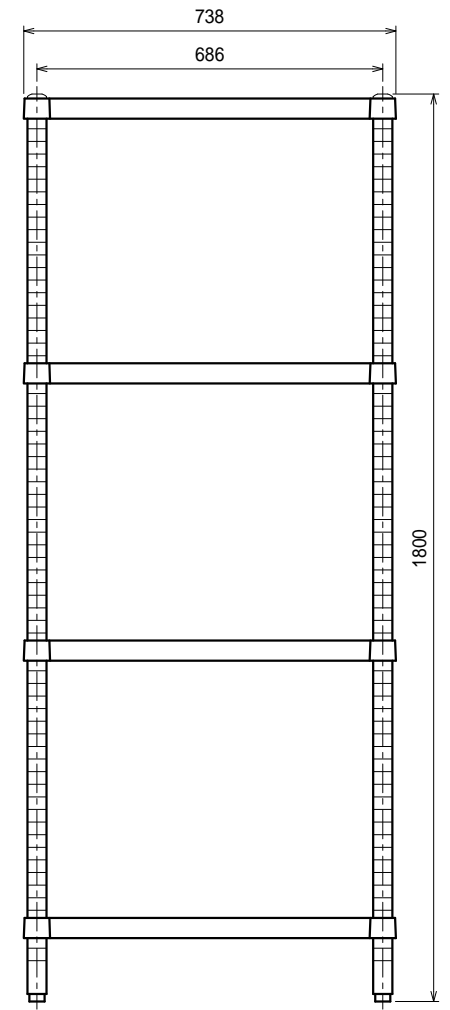

仕様  
 ベタ棚・・・SUS304 4仕上 t1.0  
 25mm間隔で取付位置変更可  
 支柱・・・SUS304 38  
 アジャスト脚・・・SUS304  
 伸長幅30mm

Ver. 2021

品名

ラック

型式

RBN4-15075

寸法

1488 x 738 x 1800

縮尺

1:15