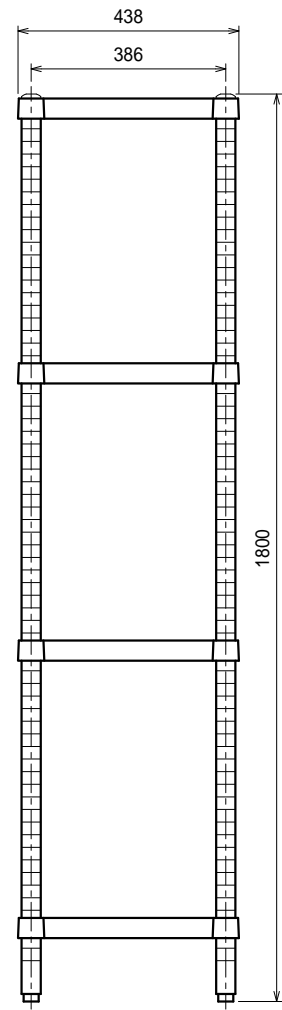

仕様
 ベタ棚・・・SUS304 4仕上 t1.0
 25mm間隔で取付位置変更可
 支柱・・・SUS304 38
 アジャスト脚・・・SUS304
 伸長幅30mm

Ver. 2021

品名	ラック	型式	RBN4-18045	縮尺	1:15
	寸法	1788 × 438 × 1800			