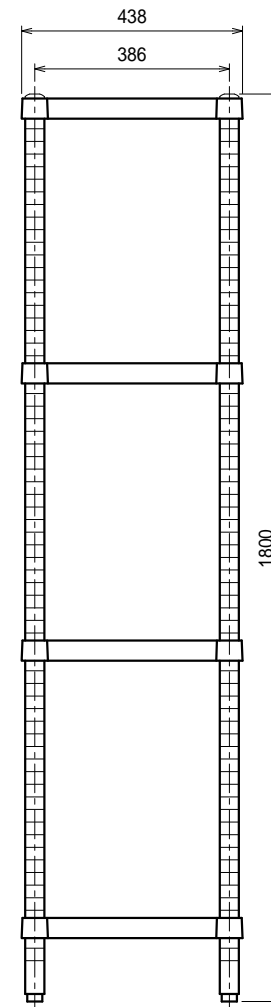

仕様
 ベタ棚・・・SUS304 4仕上 t1.0
 25mm間隔で取付位置変更可
 支柱・・・SUS304 38
 アジャスト脚・・・SUS304
 伸長幅30mm

Ver. 2021

品名

ラック

型式

RBN4-7545

寸法

738 × 438 × 1800

縮尺

1:15