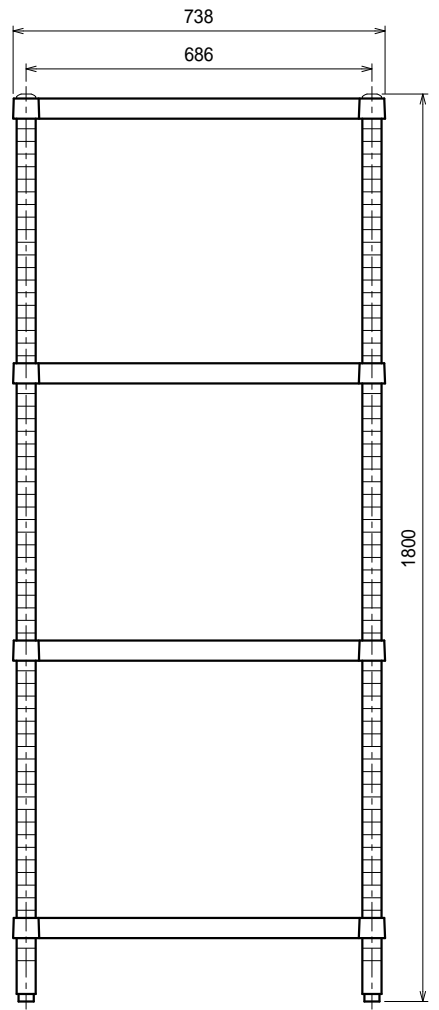

仕様
 ベタ棚・・・SUS304 4仕上 t1.0
 25mm間隔で取付位置変更可
 支柱・・・SUS304 38
 アジャスト脚・・・SUS304
 伸長幅30mm

Ver. 2021

品名

ラック

型式

RBN4-9075

寸法

888 × 738 × 1800

縮尺

1:15