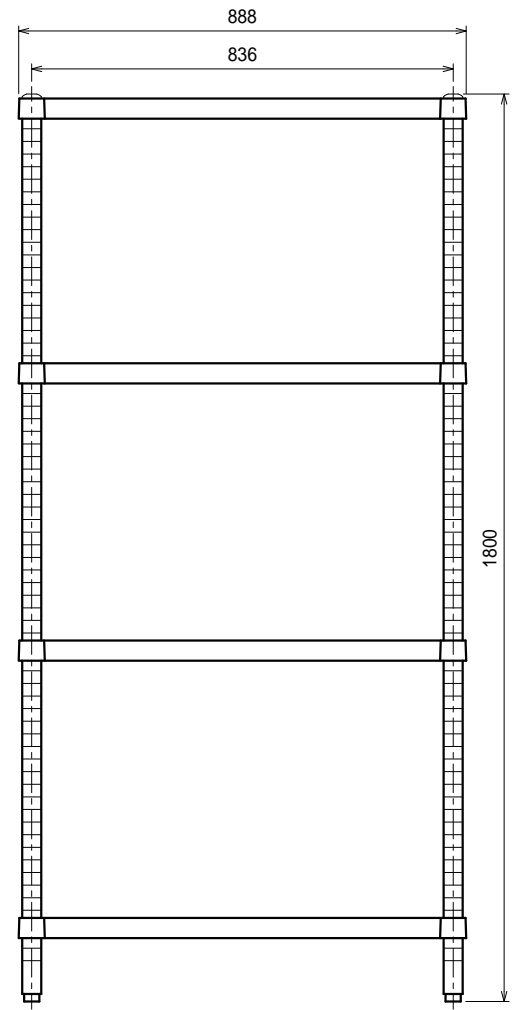

仕様
 ベタ棚・・・SUS304 4仕上 t1.0
 25mm間隔で取付位置変更可
 支柱・・・SUS304 38
 アジャスト脚・・・SUS304
 伸長幅30mm

Ver. 2021

品名

ラック

型式

RBN4-9090

寸法

888 × 888 × 1800

縮尺

1:15