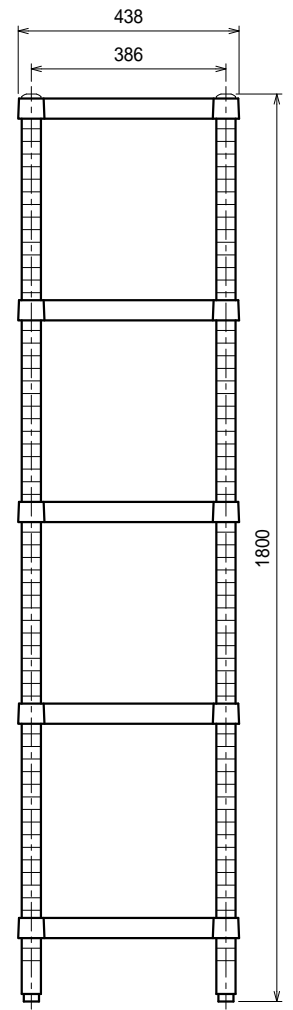

仕様
 ベタ棚・・・SUS304 4仕上 t1.0
 25mm間隔で取付位置変更可
 支柱・・・SUS304 38
 アジャスト脚・・・SUS304
 伸長幅30mm

Ver. 2021

品名

ラック

型式

RBN5-12045

寸法

1188 × 438 × 1800

縮尺

1:15