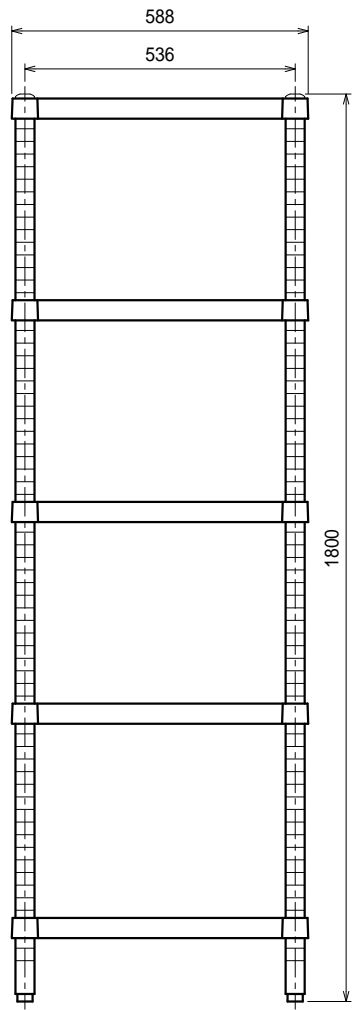

仕様  
 ベタ棚 . . . . . SUS304 4仕上 t1.0  
 25mm間隔で取付位置変更可  
 支柱 . . . . . SUS304 38  
 アジャスト脚 . . . SUS304  
 伸長幅30mm

Ver. 2021

品名

ラック

型式

RBN5-12060

寸法

1188 x 588 x 1800

縮尺

1:15